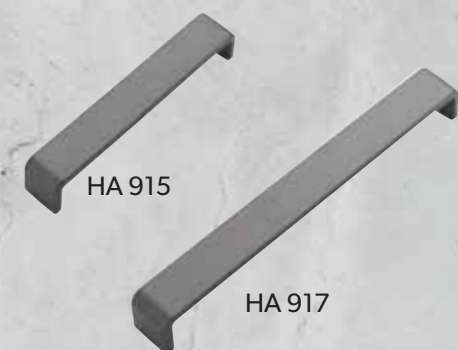

HA 908

HA 908 Lgth 52mm - Wave - Chrome.  
HA 909 Lgth 40mm - Slab - Chrome.  
HA 910 Lgth 40mm - Drop Knob - Chrome.

HA 911

HA 911 Lgth 50mm - Square Pull Titanium.  
HA 912 Lgth 50mm - Square Pull Chrome.  
HA 913 Lgth 50mm - Square Pull Nickel.

HA 915

HA 915 Lgth 168mm - D Pull Titanium.  
HA 917 Lgth 296mm - D Pull Titanium.

HA 918

HA 918. Lgth 72mm - Square Knob Titanium.  
HA 919. Lgth 238mm - Strap Handle Titanium.

HA 920

HA 920 Lgth 28mm - Scroll Knob Nickel.