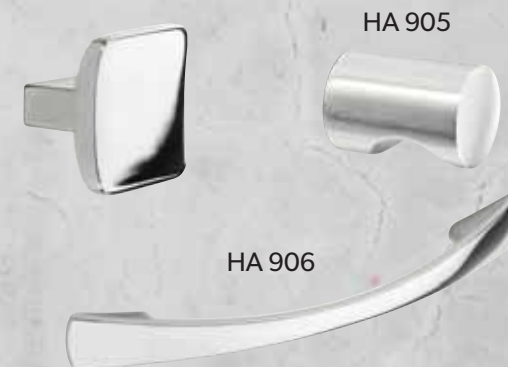

HA 790

HA 790 Lgth 166mm - Escudo - Brushed Nickel.  
HA 791 Lgth 198mm - Escudo - Brushed Nickel.  
HA 792 Lgth 34mm - EscudoKnob- Brushed Nickel.

HA 800

HA 800. Lgth 120mm - Plaid Strap - Pewter.  
HA 801. Lgth 55mm - Oval Plaid Knob - Pewter.

HA 805

HA 805. Lgth 60mm - Square Knob - Chrome.  
HA 806. Lgth 60mm - Square Knob - Brushed Nickel.

HA 870

HA 870 Lgth 50mm - Oblong Diamante Knob Chrome.  
HA 871 Lgth 30mm - Cutout Diamante Knob Chrome.  
HA 872 Lgth 94mm - Cutout Diamante Strap Chrome.

HA 901

HA 901 Lgth 77mm - Tongue Pull - Chrome.  
HA 902 Lgth 51mm - Rectangle Hook - Chrome.  
HA 903 Lgth 136mm - 128 D Pull - Chrome.

HA 904

HA 904 Lgth 32mm - Square Knob - Chrome.  
HA 905 Lgth 17mm - Barrel Knob - Chrome.  
HA 906 Lgth 138mm - 96 Bow - Chrome.