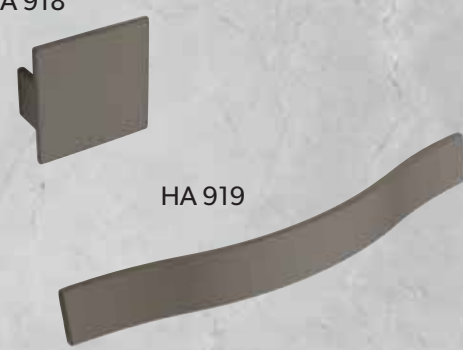

HA 908

HA 908 Lgth 52mm - Wave - Chrome.  
HA 909 Lgth 40mm - Slab - Chrome.  
HA 910 Lgth 40mm - Drop Knob - Chrome.

HA 911

HA 911 Lgth 50mm - Square Pull Titanium.  
HA 912 Lgth 50mm - Square Pull Chrome.  
HA 913 Lgth 50mm - Square Pull Nickel.

HA 915

HA 915 Lgth 168mm - D Pull Titanium.  
HA 917 Lgth 296mm - D Pull Titanium.

HA 918

HA 918. Lgth 72mm - Square Knob Titanium.  
HA 919. Lgth 238mm - Strap Handle Titanium.

HA 920

HA 920 Lgth 28mm - Scroll Knob Nickel.