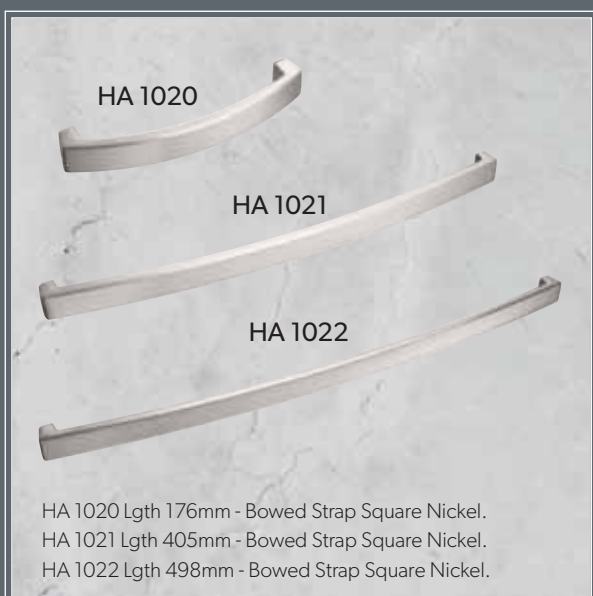

HA 959  
HA 960  
HA 961  
HA 962  
HA 963

HA 959 Lgth 148mm - Slim Pull Nickel.  
HA 960 Lgth 180mm - Slim Pull Nickel.  
HA 961 Lgth 212mm - Slim Pull Nickel.  
HA 962 Lgth 244mm - Slim Pull Nickel.  
HA 963 Lgth 308mm - Slim Pull Nickel.

HA 966  
HA 967  
HA 968

HA 966 Lgth 167mm - Square D Chrome.  
HA 967 Lgth 236mm - Square D Chrome.  
HA 968 Lgth 327mm - Square D Chrome.

HA 969  
HA 970  
HA 971  
HA 972  
HA 973

HA 969 Lgth 103mm - Square D Nickel.  
HA 970 Lgth 135mm - Square D Nickel.  
HA 971 Lgth 167mm - Square D Nickel.  
HA 972 Lgth 236mm - Square D Nickel.  
HA 973 Lgth 327mm - Square D Nickel.

HA 974  
HA 975  
HA 976  
HA 977  
HA 978

HA 974 Lgth 136mm - Slim D Nickel.  
HA 975 Lgth 200mm - Slim D Nickel.  
HA 976 Lgth 232mm - Slim D Nickel.  
HA 977 Lgth 328mm - Slim D Nickel.  
HA 978 Lgth 456mm - Slim D Nickel.